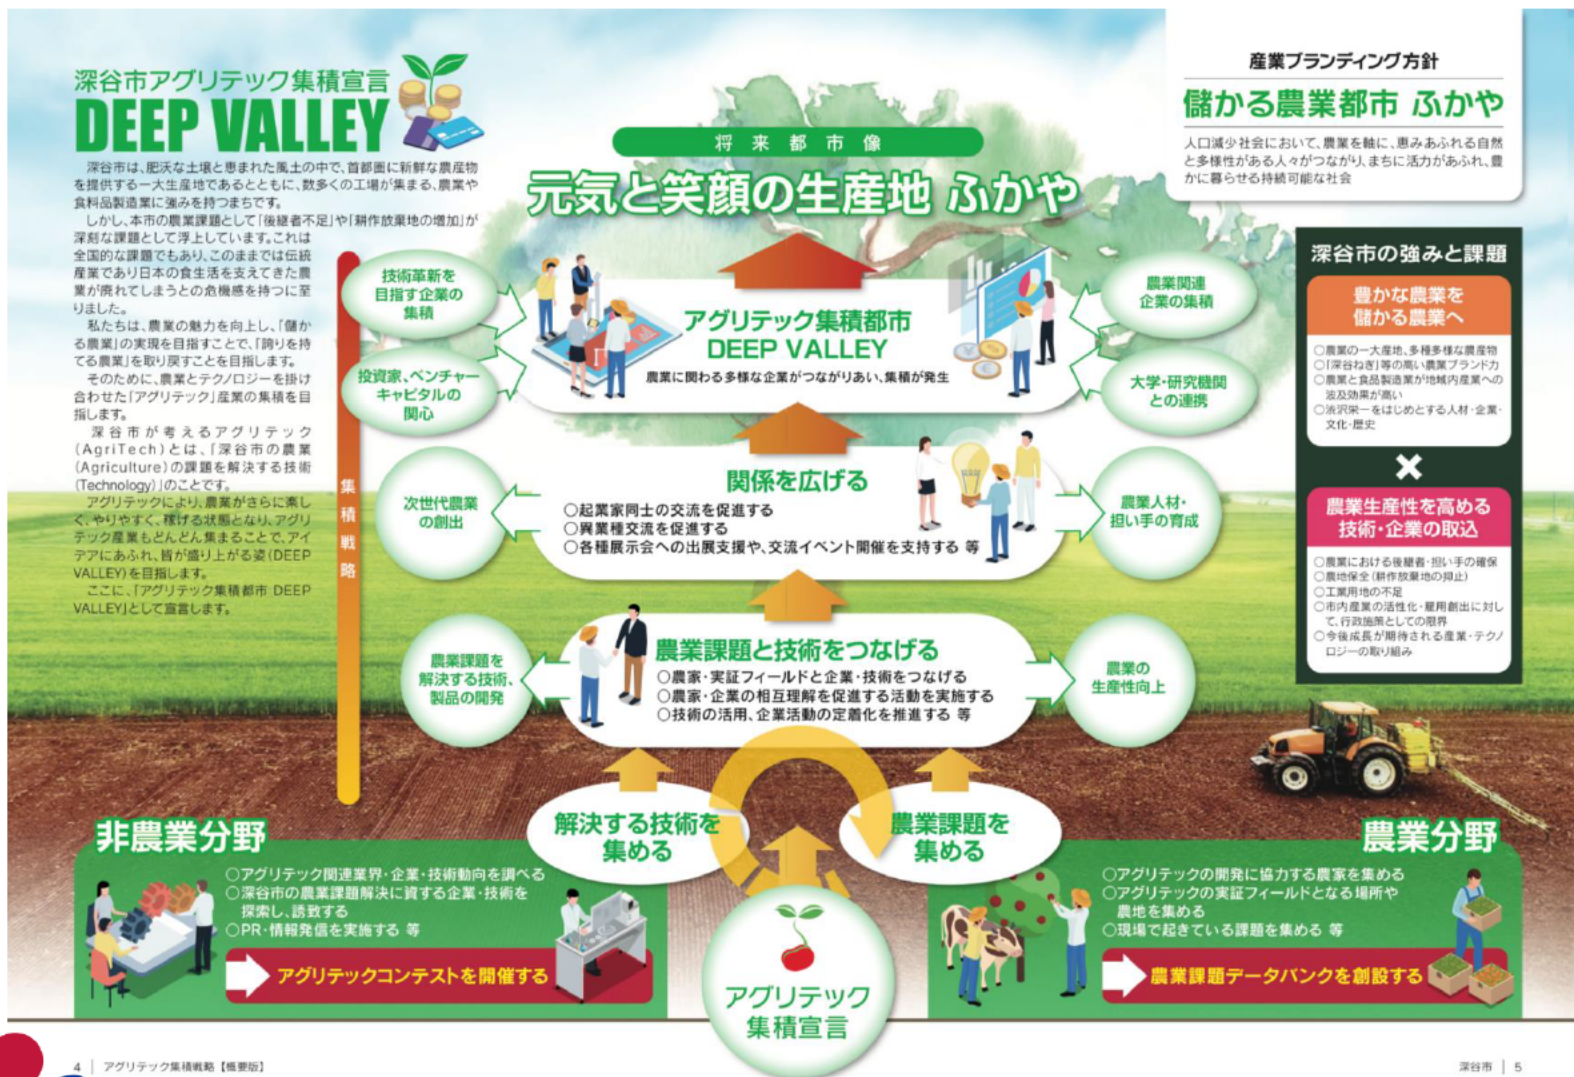

市の特性

- 農業、食品加工業の影響力が高い

※アグリテック

農業(Agriculture)とテクノロジー(Technology)を組み合わせた造語。
深谷市が考えるアグリテックは、農業が抱える課題を解決する知識やノウハウ、技術等広く差します。

埼玉県深谷市

アグリテック集積都市

実現に向けたイメージ

アグリテック集積都市 **DEEP VALLEY**