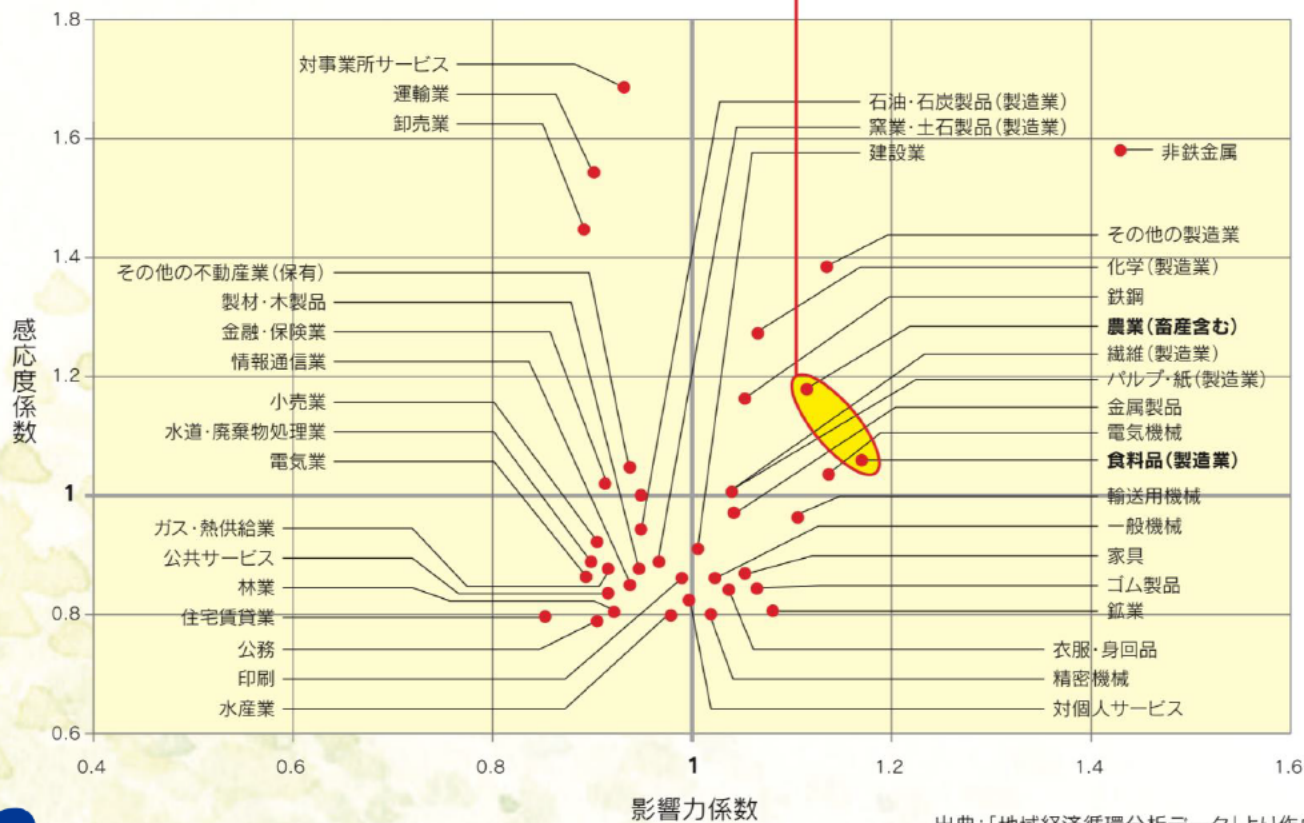

深谷市の経済効果分析

「農業」と「食料品製造業」が強い

影響力係数と感応度係数がともに高い産業は、地域にとって核となる産業である。

第1象限

他産業へ与える影響力が大きく、同時に他産業から受ける感応度も大きい産業で地域の取引の核となっている産業
一般的には、基礎資材などの原材料製造業部門がこれに該当し、鉄鋼、パルプ・紙、化学製品等が含まれる。

出典:「地域経済循環分析データ」より作成

埼玉県深谷市

アグリテック集積都市