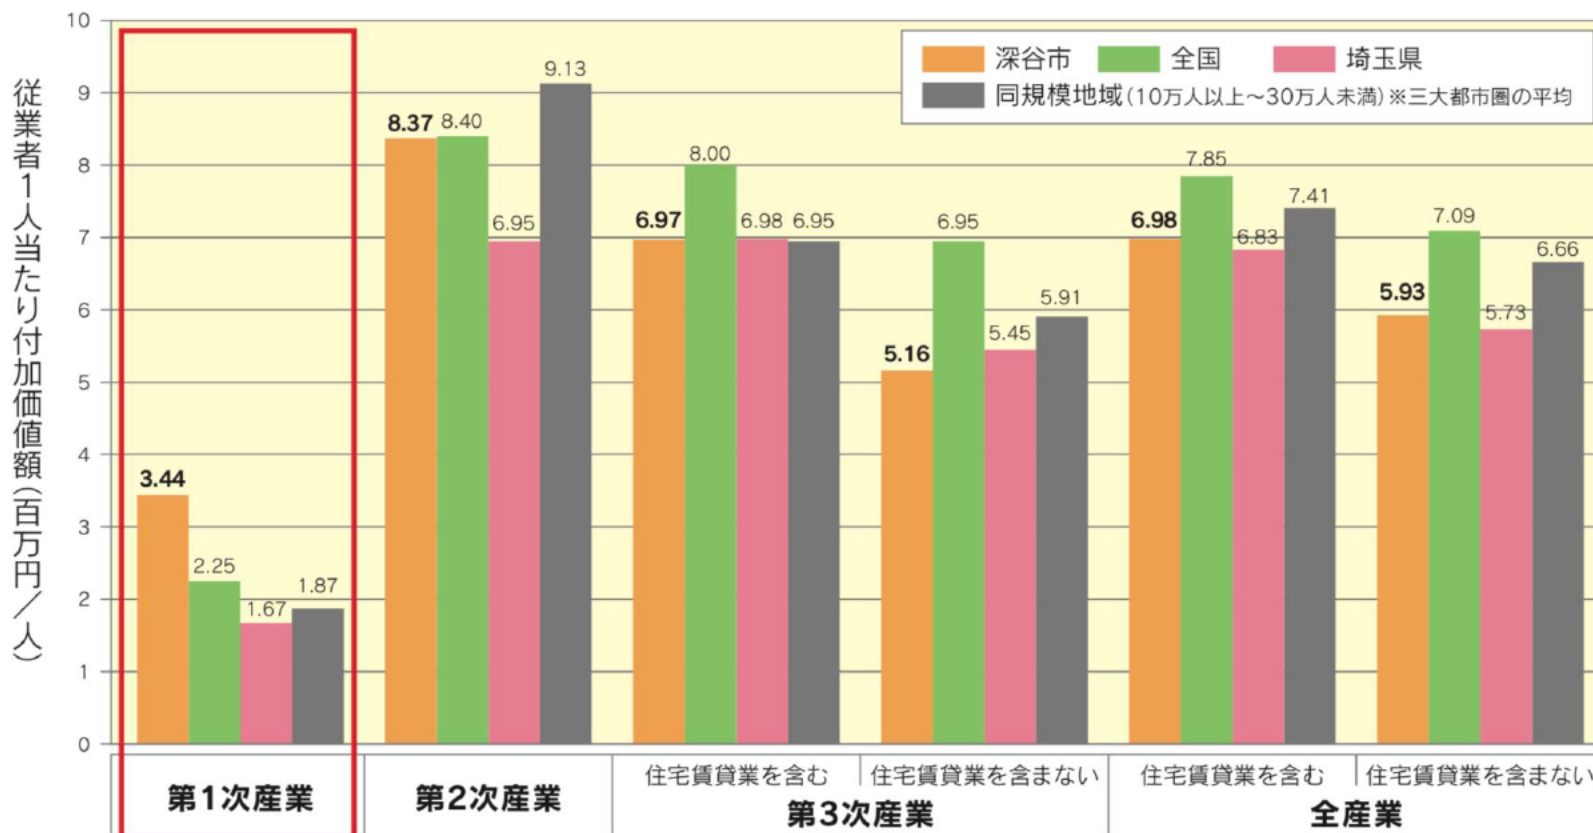

「農業」と「食料品製造業」が強い

影響力係数と感応度係数がともに高い産業は、地域にとって核となる産業である。

第1象限

他産業へ与える影響力が大きく、同時に他産業から受ける感応度も大きい産業で地域の取引の核となっている産業
一般的には、基礎資材などの原材料製造業部門がこれに該当し、鉄鋼、パルプ・紙、化学製品等が含まれる。

出典:「地域経済循環分析データ」より作成

埼玉県深谷市

アグリテック集積都市

深谷市の労働生産性

強みを活かして伸び代を伸ばす

従業者1人当たり付加価値額(労働生産性、単位:百万円/人)

出典:「地域経済循環分析用データ」、総務省統計局「平成22年国勢調査」(<http://www.stat.go.jp/data/kokusei/2010/>)より作成

埼玉県深谷市

アグリテック集積都市

アグリテック集積へ

市の課題

- 成長・技術革新の高い企業
- 波及効果の高い企業